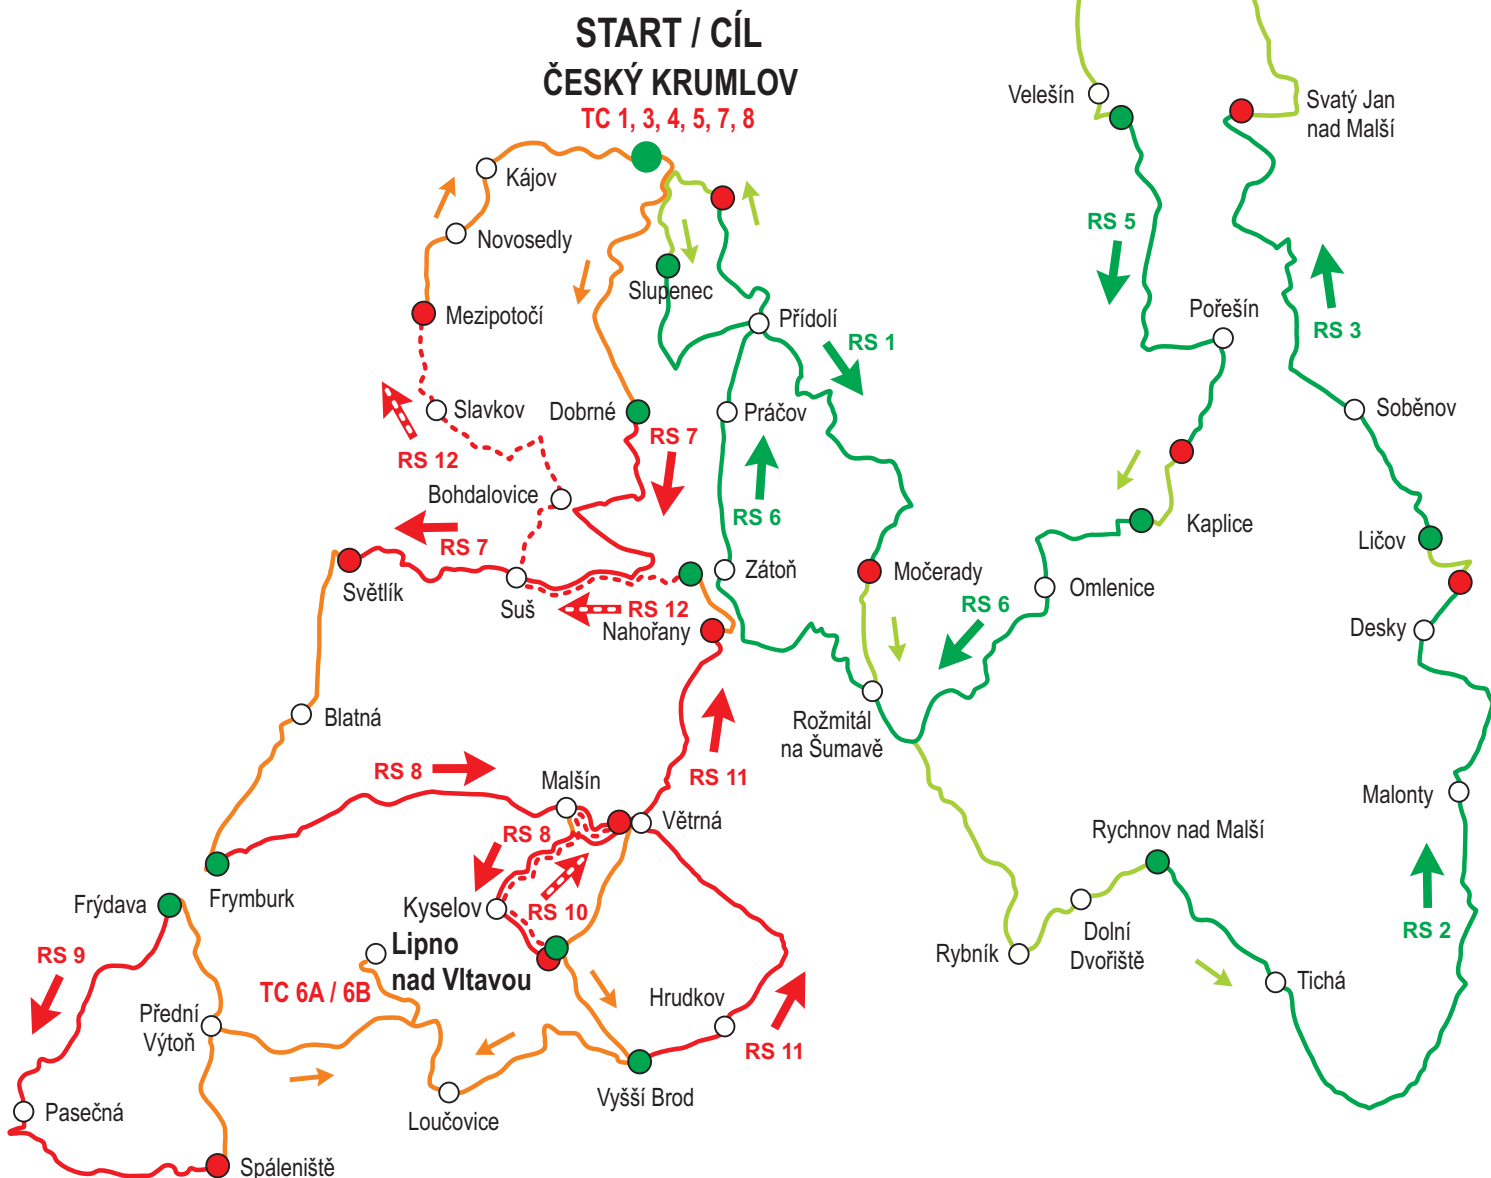

MAPA 2018

START / CÍL ČESKÝ KRUMLOV TC 1, 3, 4, 5, 7, 8

	1. etapa
	Regularity stage 1. etapa
	2. etapa
	Regularity stage 2. etapa